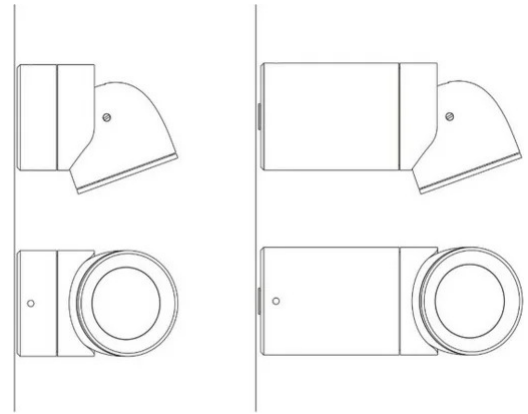

# Sistema U

Faisceau moyen - longueur 17 cm

Studio Natural

couleurs disponibles

Type d'appareil Spots Plafond

Utilisation Intérieur

230V 13 W 1950 lm

lumière directe

Spot mural à lumière directe, réglable à l'aide d'un joint spécial. Structure en aluminium peint. Source de lumière LED avec des optiques de faisceaux de lumière différentes.

Alimentation électrique intégrée dans le corps de la lampe (cod. 1452)

### Dimensions

Profondità	17 cm
Diamètre	7 cm
Poids	0.5 Kg