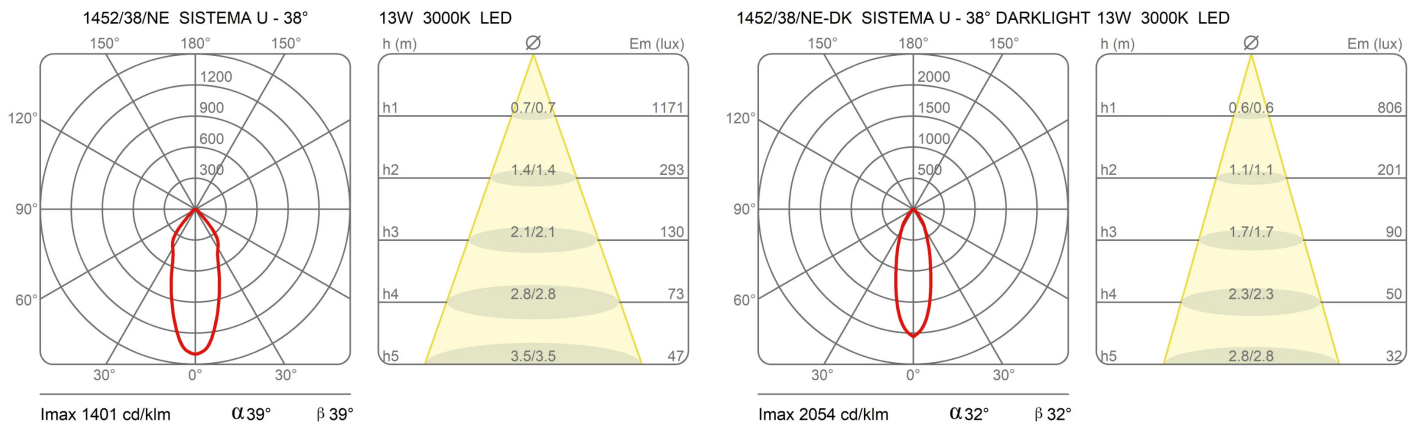

Certifications

Courbes photométriques